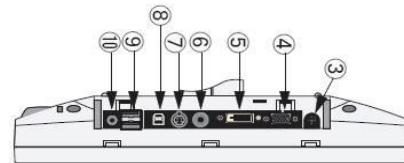

1. 12v Strömanslutning
2. Analog VGA
3. Digital DVI Ingång
4. Composite Video RCA
5. S-video sVHS
6. USB-HUB
7. 2st USB downstream
8. Audio